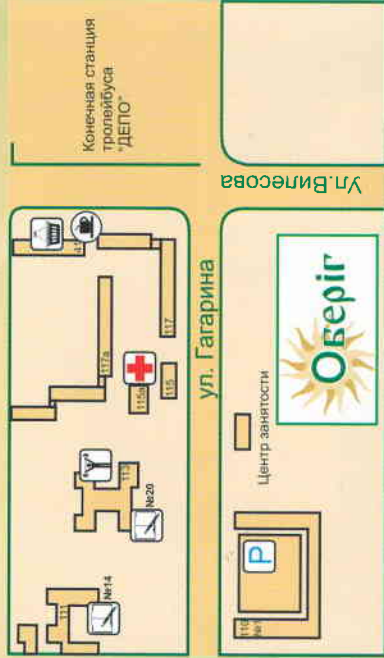

«Оберіг» – это комфортный и экологически чистый район. ЖК расположен внутри микрорайона и находится на удалении от магистральных улиц города. Максимально отдален от химкомбината и располагается вблизи лесного массива. Согласно «Розе ветров» выбросы предприятий не попадают в зону ЖК. После сутолоки и духоты города Вас встретит тишина, чистый воздух леса и сосновая ароматерапия...

«Оберіг» - это новый, современный жилой комплекс. Он представляет собой группу домов, объединенных единым архитектурным стилем на пересечении улиц Гагарина и Вилесова..

НОВЫЙ ЖИЛОЙ КОМПЛЕКС Оберіг

Ваша территория
комфорта